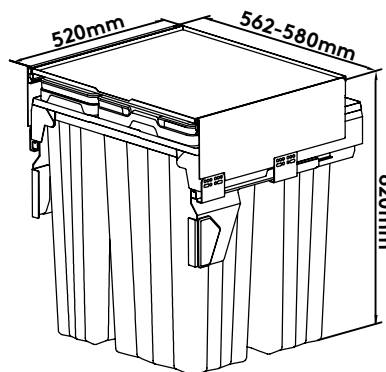

#### Setup Size

Width: 362-380

Depth: 520

Height: 620

Module: 400mm

Volume: 2 x 31L

Code: TERAMO-62L

TERAMO SPECIFICATION

Code: TERAMO-66L

**Teramo Bin 66L**

**Setup Size**

Width: 412-430

Depth: 520

Height: 540

Module: 450mm

Volume: 2 x 33L

Code: TERAMO-74L

**Teramo Bin 74L**

**Setup Size**

Width: 412-430

Depth: 520

Height: 620

Module: 450mm

Volume: 2 x 37L

Code: TERAMO-94L

**Teramo Bin 94L**

**Setup Size**

Width: 562-580

Depth: 520

Height: 620

Module: 600mm

Volume: 2 x 16L