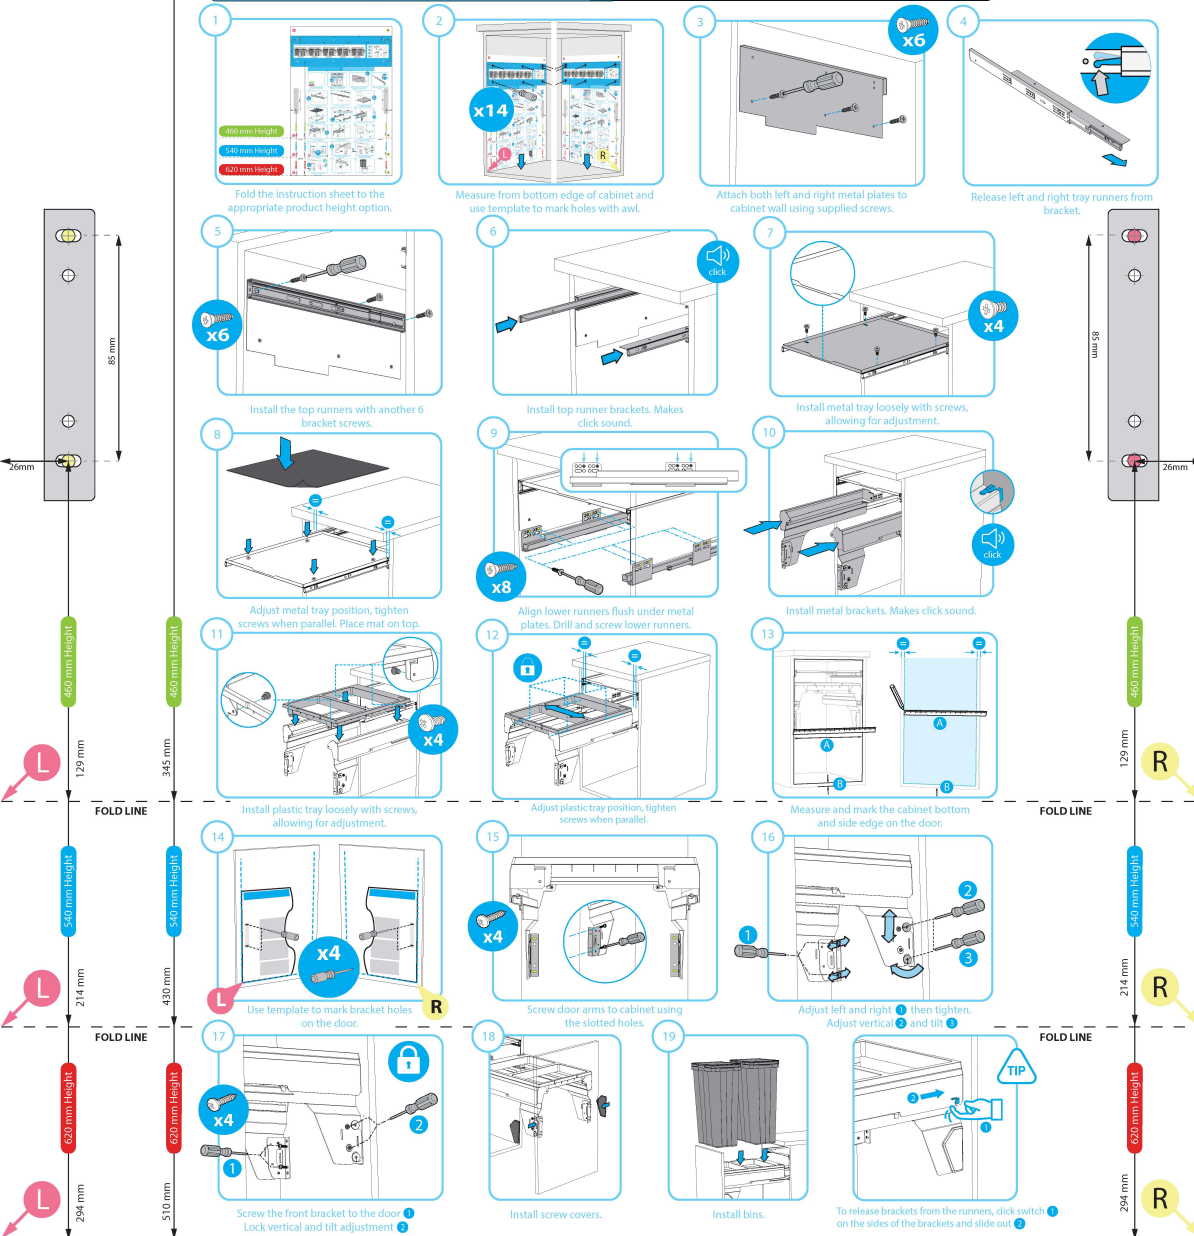

Code: TERAMO-74L

**Teramo Bin 74L**

**Setup Size**

Width: 412-430

Depth: 520

Height: 620

Module: 450mm

Volume: 2 x 37L

Code: TERAMO-94L

**Teramo Bin 94L**

**Setup Size**

Width: 562-580

Depth: 520

Height: 620

Module: 600mm

Volume: 2 x 16L

# TERAMO INSTALLATION

L

R