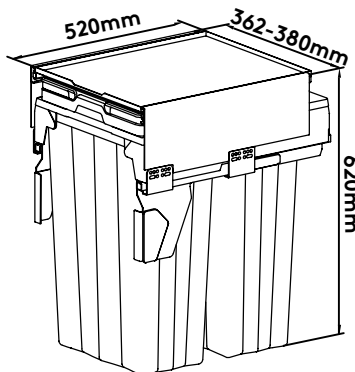

#### Setup Size

Width: 362-380

Depth: 520

Height: 620

Module: 400mm

Volume: 2 x 31L

Code: TERAMO-62L

TERAMO SPECIFICATION

Code: TERAMO-66L

**Teramo Bin 66L**

**Setup Size**

Width: 412-430

Depth: 520

Height: 540

Module: 450mm

Volume: 2 x 33L

Code: TERAMO-74L

**Teramo Bin 74L**

**Setup Size**

Width: 412-430

Depth: 520

Height: 620

Module: 450mm

Volume: 2 x 37L

Code: TERAMO-94L

**Teramo Bin 94L**

**Setup Size**

Width: 562-580

Depth: 520

Height: 620

Module: 600mm

Volume: 2 x 16L