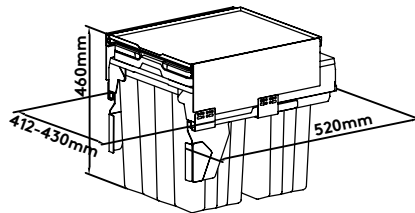

#### Setup Size

Width: 262-280

Depth: 520

Height: 620

Module: 300mm

Volume: 2 x 16L

Code: TERAMO-32L

#### Setup Size

Width: 412-430

Depth: 520

Height: 460

Module: 450mm

Volume: 2 x 28L

Code: TERAMO-56L

#### Setup Size

Width: 362-380

Depth: 520

Height: 620

Module: 400mm

Volume: 2 x 31L

Code: TERAMO-62L

TERAMO SPECIFICATION

Code: TERAMO-66L

**Teramo Bin 66L**

**Setup Size**

Width: 412-430

Depth: 520

Height: 540

Module: 450mm

Volume: 2 x 33L