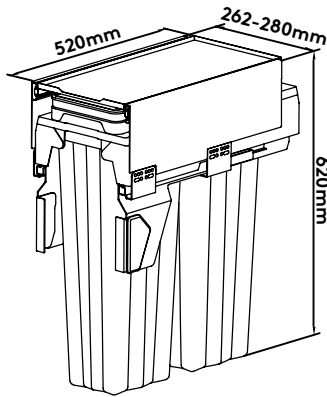

#### Setup Size

Width: 262-280

Depth: 520

Height: 620

Module: 300mm

Volume: 2 x 16L

Code: TERAMO-32L

### Teramo Bin 56L

#### Setup Size

Width: 412-430

Depth: 520

Height: 460

Module: 450mm

Volume: 2 x 28L

Code: TERAMO-56L