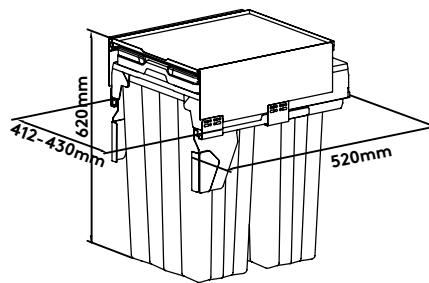

#### Setup Size

Width: 362-380

Depth: 520

Height: 620

Module: 400mm

Volume: 2 x 31L

Code: TERAMO-62L

TERAMO SPECIFICATION

Code: TERAMO-66L

**Teramo Bin 66L**

**Setup Size**

Width: 412-430

Depth: 520

Height: 540

Module: 450mm

Volume: 2 x 33L

Code: TERAMO-74L

**Teramo Bin 74L**

**Setup Size**

Width: 412-430

Depth: 520

Height: 620

Module: 450mm

Volume: 2 x 37L

Code: TERAMO-94L

**Teramo Bin 94L**

**Setup Size**

Width: 562-580

Depth: 520

Height: 620

Module: 600mm

Volume: 2 x 16L