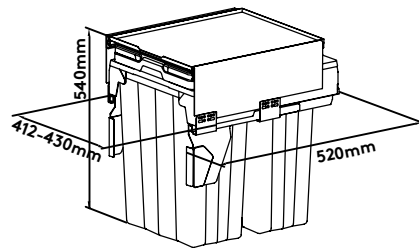

#### Setup Size

Width: 412-430

Depth: 520

Height: 460

Module: 450mm

Volume: 2 x 28L

Code: TERAMO-56L

#### Setup Size

Width: 362-380

Depth: 520

Height: 620

Module: 400mm

Volume: 2 x 31L

Code: TERAMO-62L

TERAMO SPECIFICATION

Code: TERAMO-66L

**Teramo Bin 66L**

**Setup Size**

Width: 412-430

Depth: 520

Height: 540

Module: 450mm

Volume: 2 x 33L

Code: TERAMO-74L

**Teramo Bin 74L**

**Setup Size**

Width: 412-430

Depth: 520

Height: 620

Module: 450mm

Volume: 2 x 37L