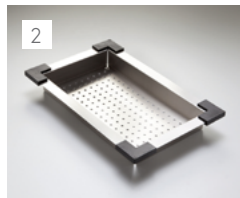

T SINKST-BL1520

1 BOWL + DRAINER (REVERSIBLE)
 MATCHING ACCESSORIES [1](#) [2](#) [3](#) [6](#)
 SIZE 860 X 500 MM

T SINKST-BL1564

DOUBLE BOWL
 MATCHING ACCESSORIES [1](#) [2](#) [5](#) [6](#) [7](#)
 SIZE 860 X 510 MM

T SINKST-BL1591

SINGLE MEGA BOWL
 MATCHING ACCESSORIES [1](#) [2](#) [3](#) [4](#) [5](#) [6](#)
 SIZE 760 X 500 MM

ACCESSORIES

* Accessories sold separately

SINKSACP125
Bamboo Board

SINKSACP136
Colander

SINKSACP31
Drainer Basket