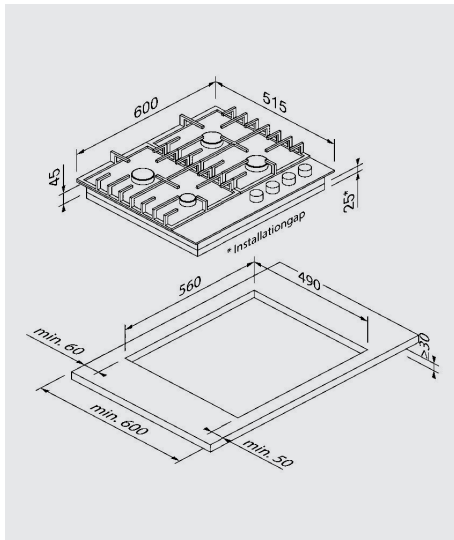

#### Dimensions

Appliance:  
H<sup>90</sup> x W<sup>600</sup> x D<sup>515</sup>mm  
Installation:  
H<sup>45</sup> x W<sup>560</sup> x D<sup>480</sup>mm