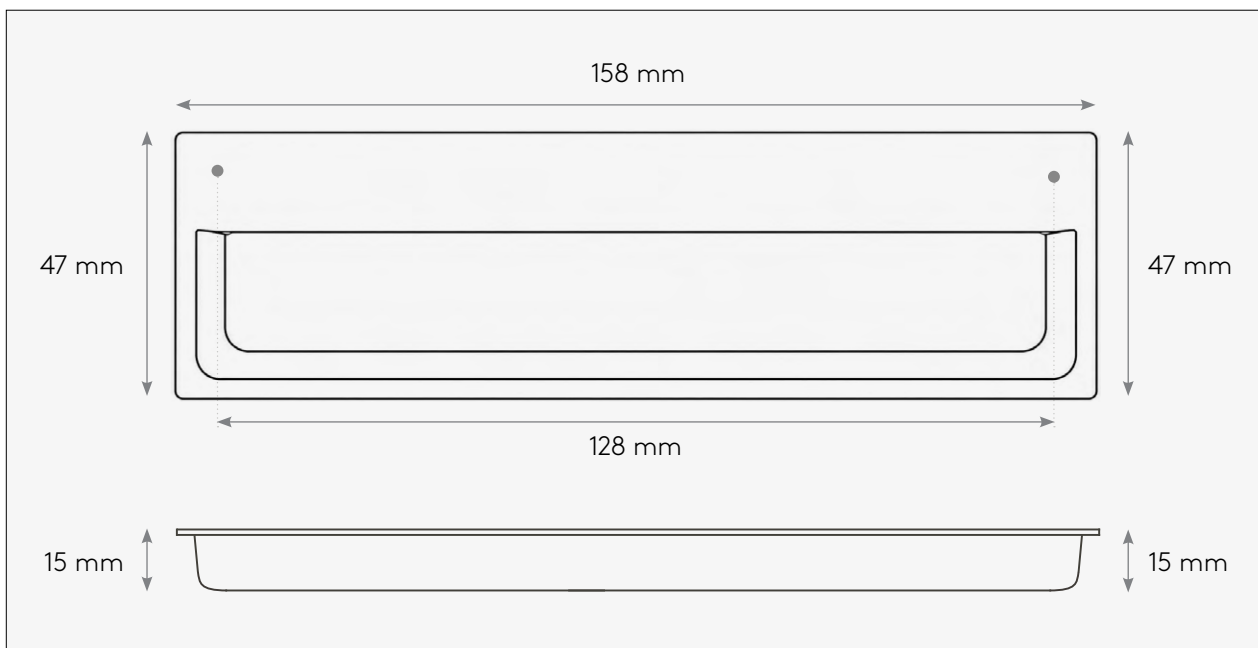

## varese data sheet

### handle specs:

### cutout specs: